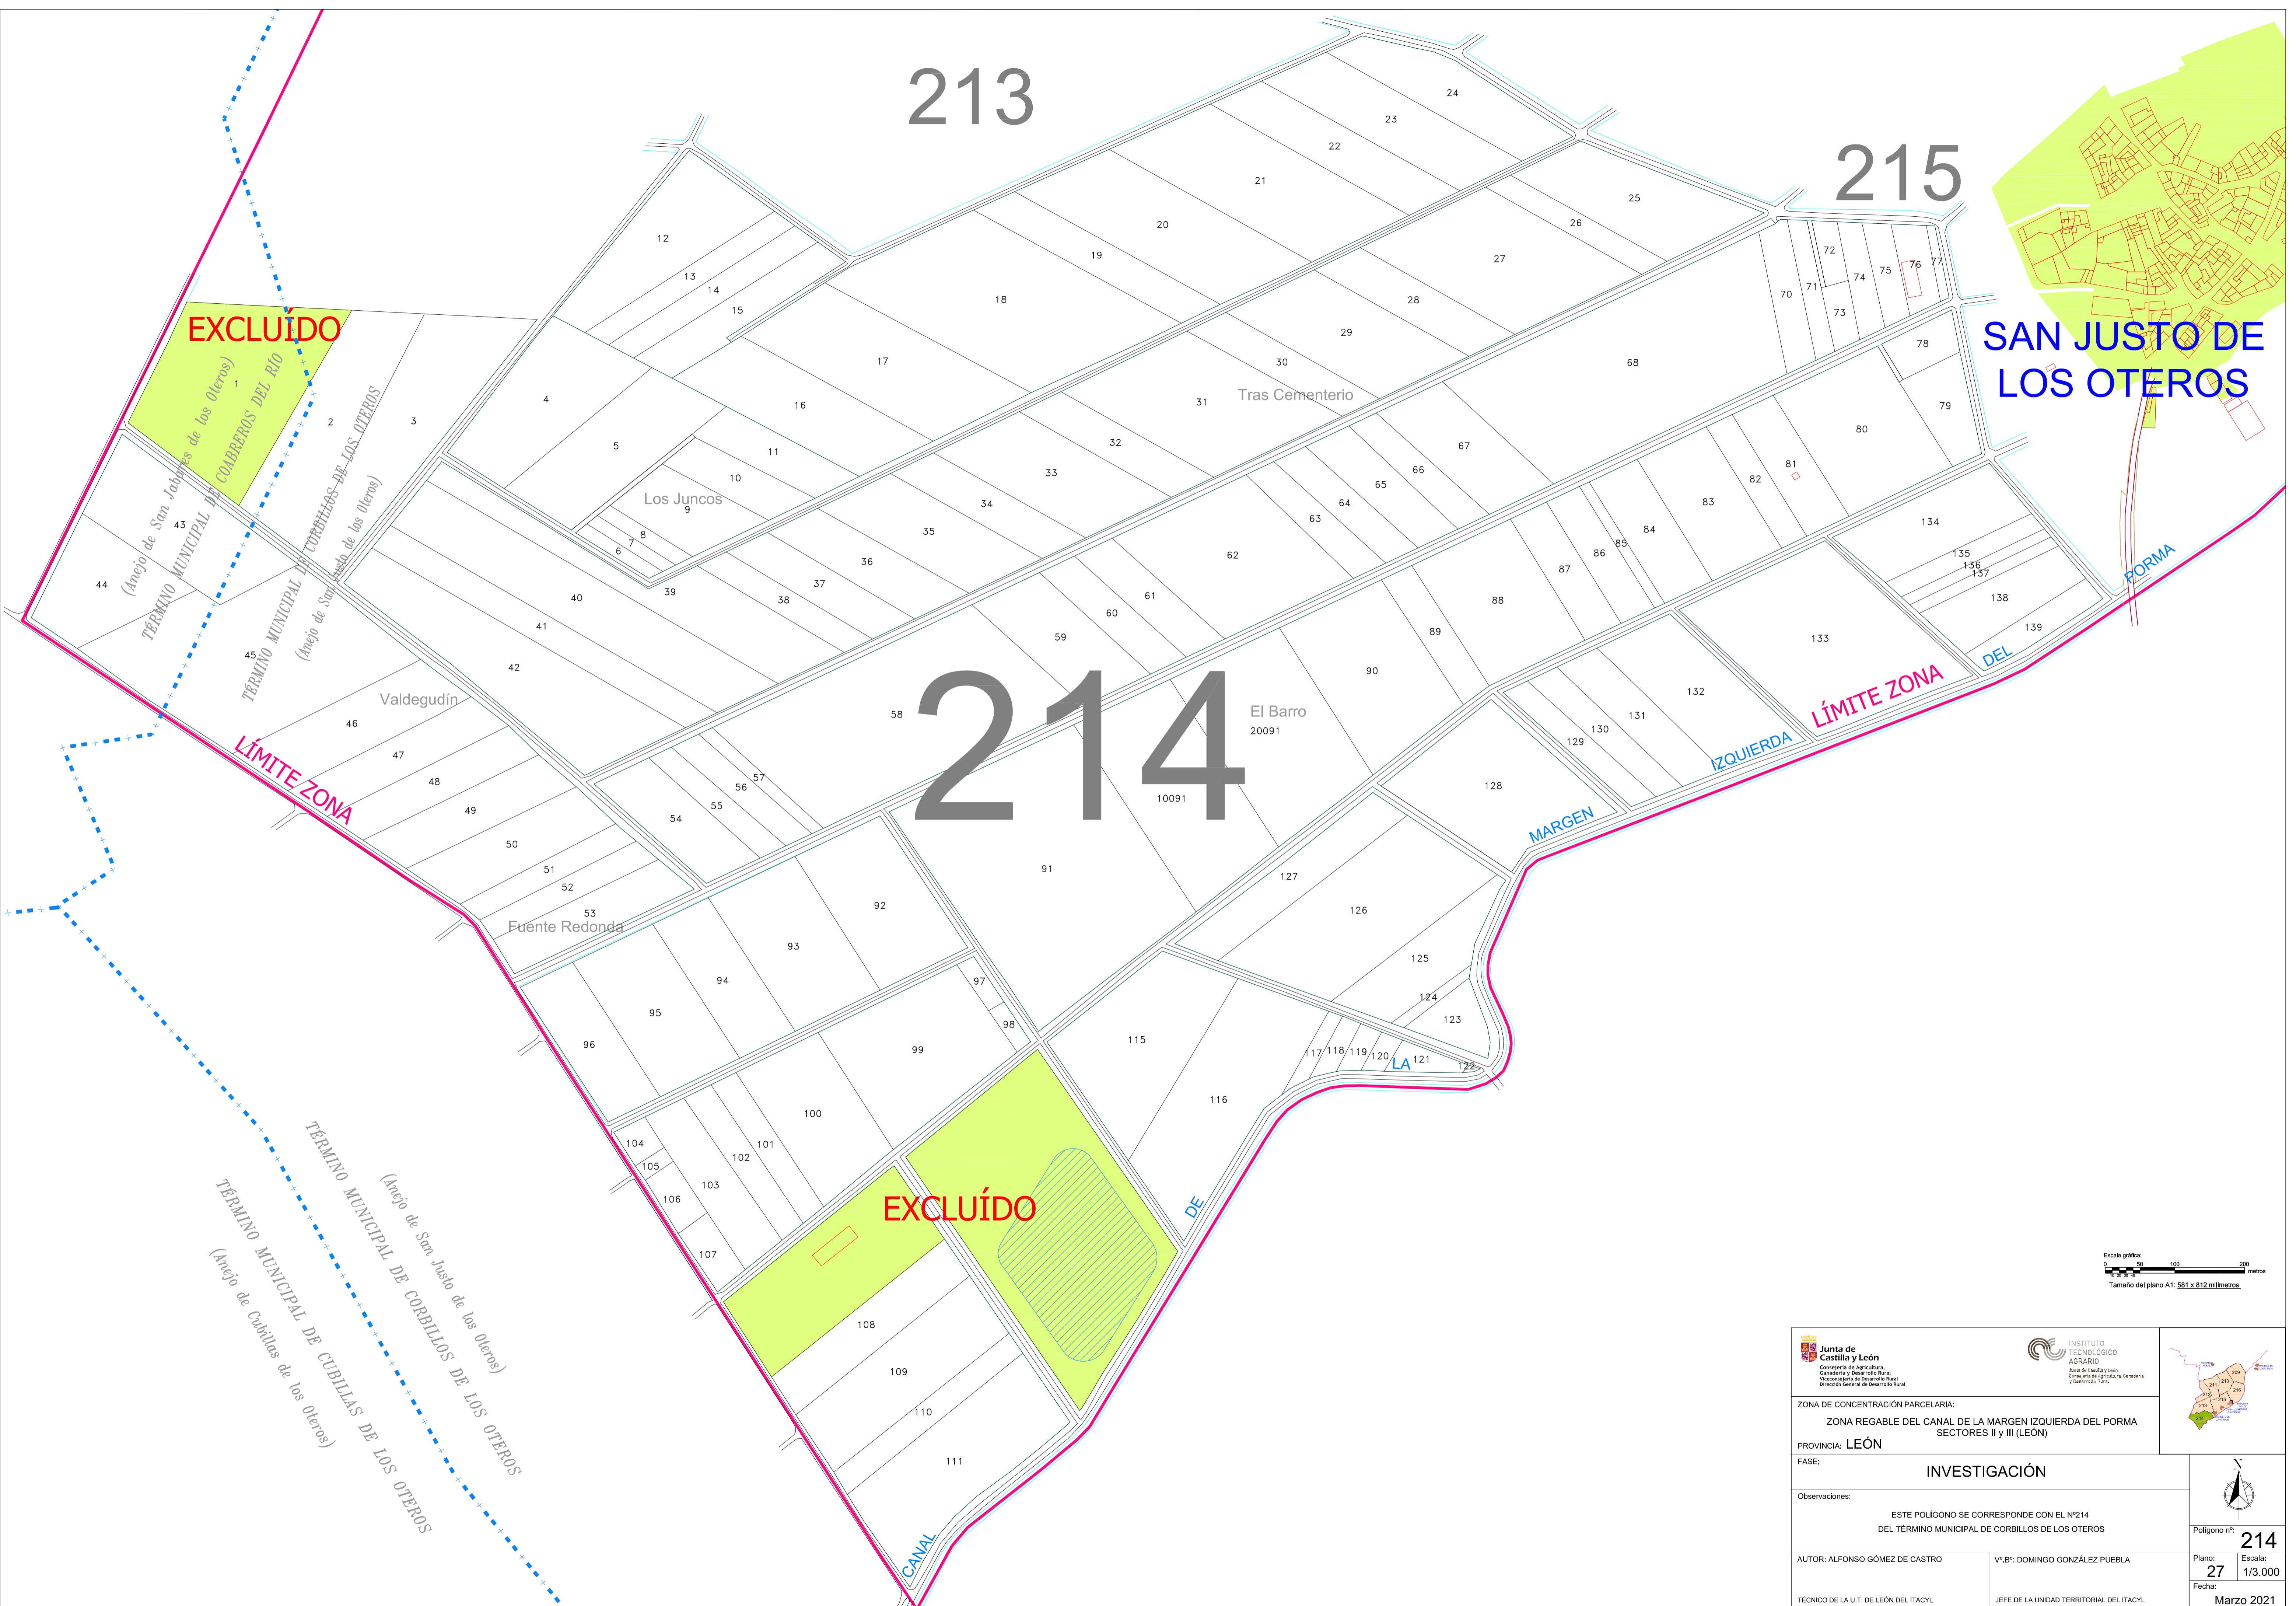

213

215

SAN JUSTO DE LOS OTEROS

EXCLUÍDO

214

EXCLUÍDO

<p>Junta de Castilla y León Consejería de Agricultura, Ganadería y Desarrollo Rural Vicesecretaría de Desarrollo Rural Dirección General de Desarrollo Rural</p>	<p>INSTITUTO TECNOLÓGICO AGRARIO Junta de Castilla y León Consejería de Agricultura, Ganadería y Desarrollo Rural</p>	
<p>PROVINCIA: LEÓN</p>		
<p>FASE: INVESTIGACIÓN</p>		
<p>Observaciones: ESTE POLÍGONO SE CORRESPONDE CON EL Nº214 DEL TÉRMINO MUNICIPAL DE CORBILLOS DE LOS OTEROS</p>		
<p>AUTOR: ALFONSO GÓMEZ DE CASTRO</p>	<p>VºBº: DOMINGO GONZÁLEZ PUEBLA</p>	<p>Polígono nº: 214</p>
<p>TÉCNICO DE LA U.T. DE LEÓN DEL ITACYL</p>	<p>JEFE DE LA UNIDAD TERRITORIAL DEL ITACYL</p>	<p>Plano: 27 Escala: 1/3.000 Fecha: Marzo 2021</p>