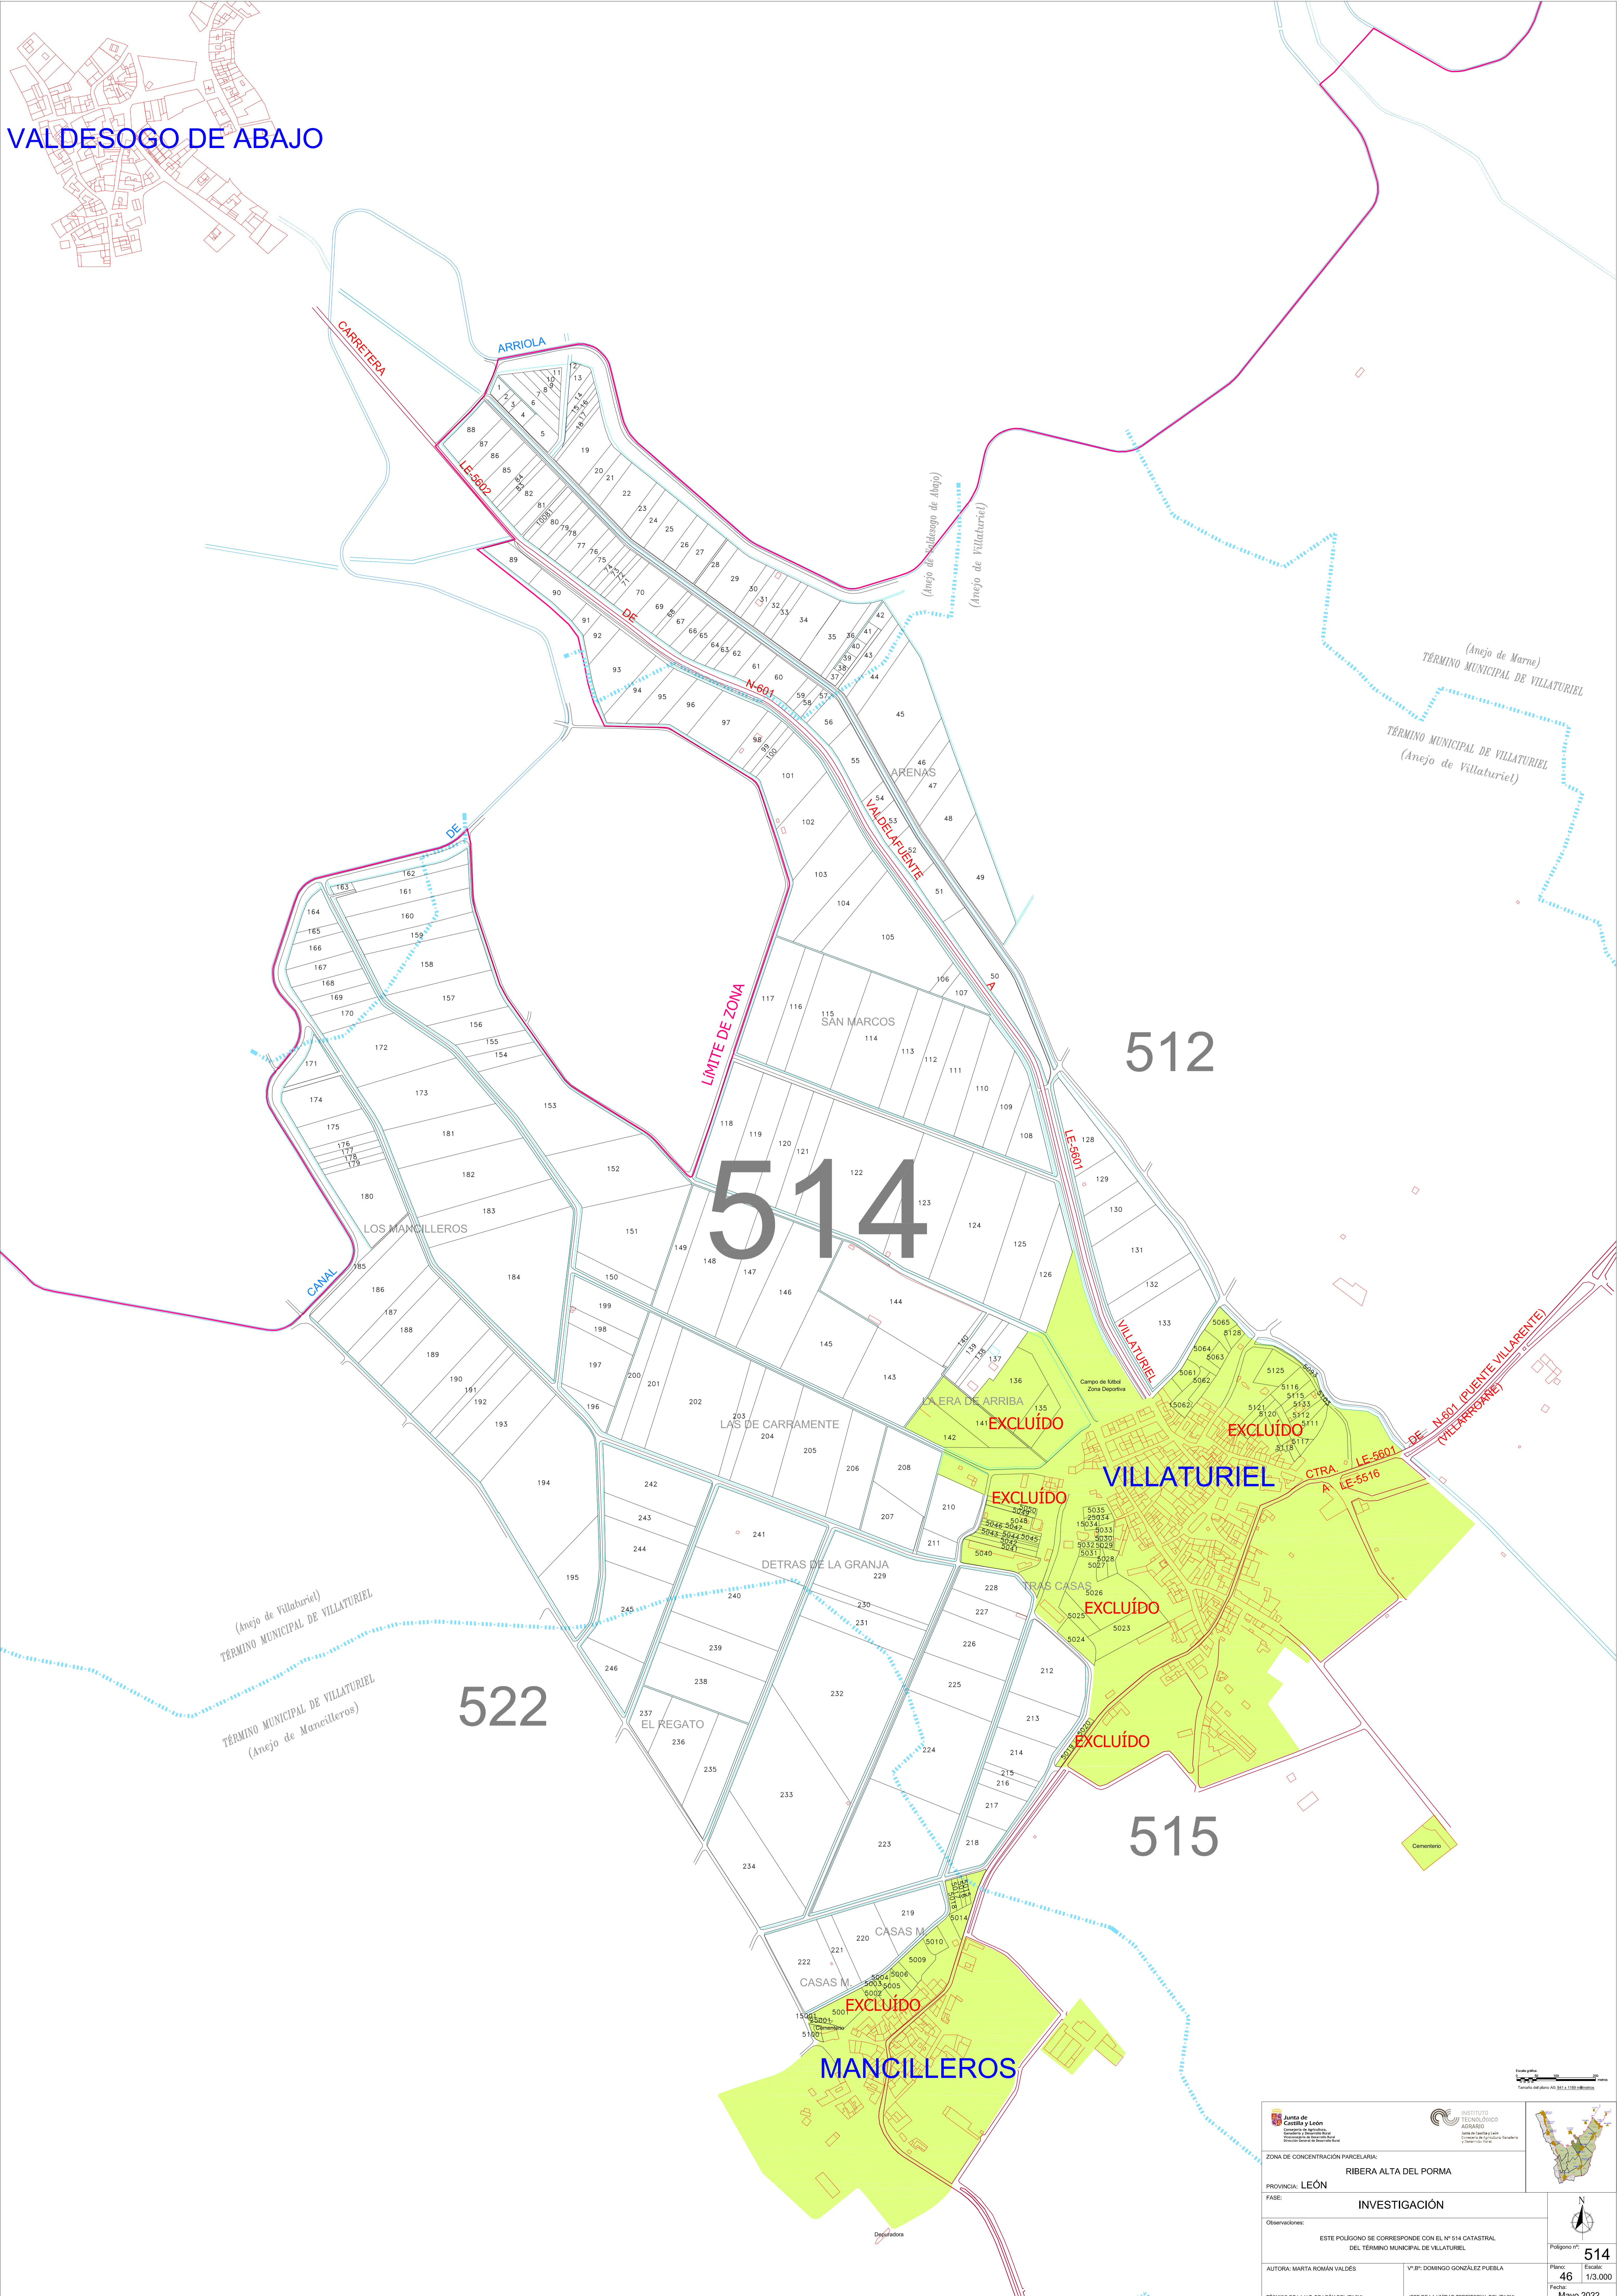

VALDESOGO DE ABAJO

ZONA DE CONCENTRACIÓN PARCELARIA: RIBERA ALTA DEL PORMA		
PROVINCIA: LEÓN		
FASE: INVESTIGACIÓN		
Observaciones: ESTE POLIGONO SE CORRESPONDE CON EL Nº 514 CATASTRAL DEL TÉRMINO MUNICIPAL DE VILLATURIEL		
AUTOR/A: MARTA ROMÁN VALDES	Vº Bº: DOMINGO GONZÁLEZ FUEBLA	
TÉCNICO DE LA U.T. DE LEÓN DEL TACVL	JEFE DE LA UNIDAD TERRITORIAL DEL TACVL	
Polígono nº: 514		
Plano: 46 Escala: 1/3.000		
Fecha: Mayo 2022		