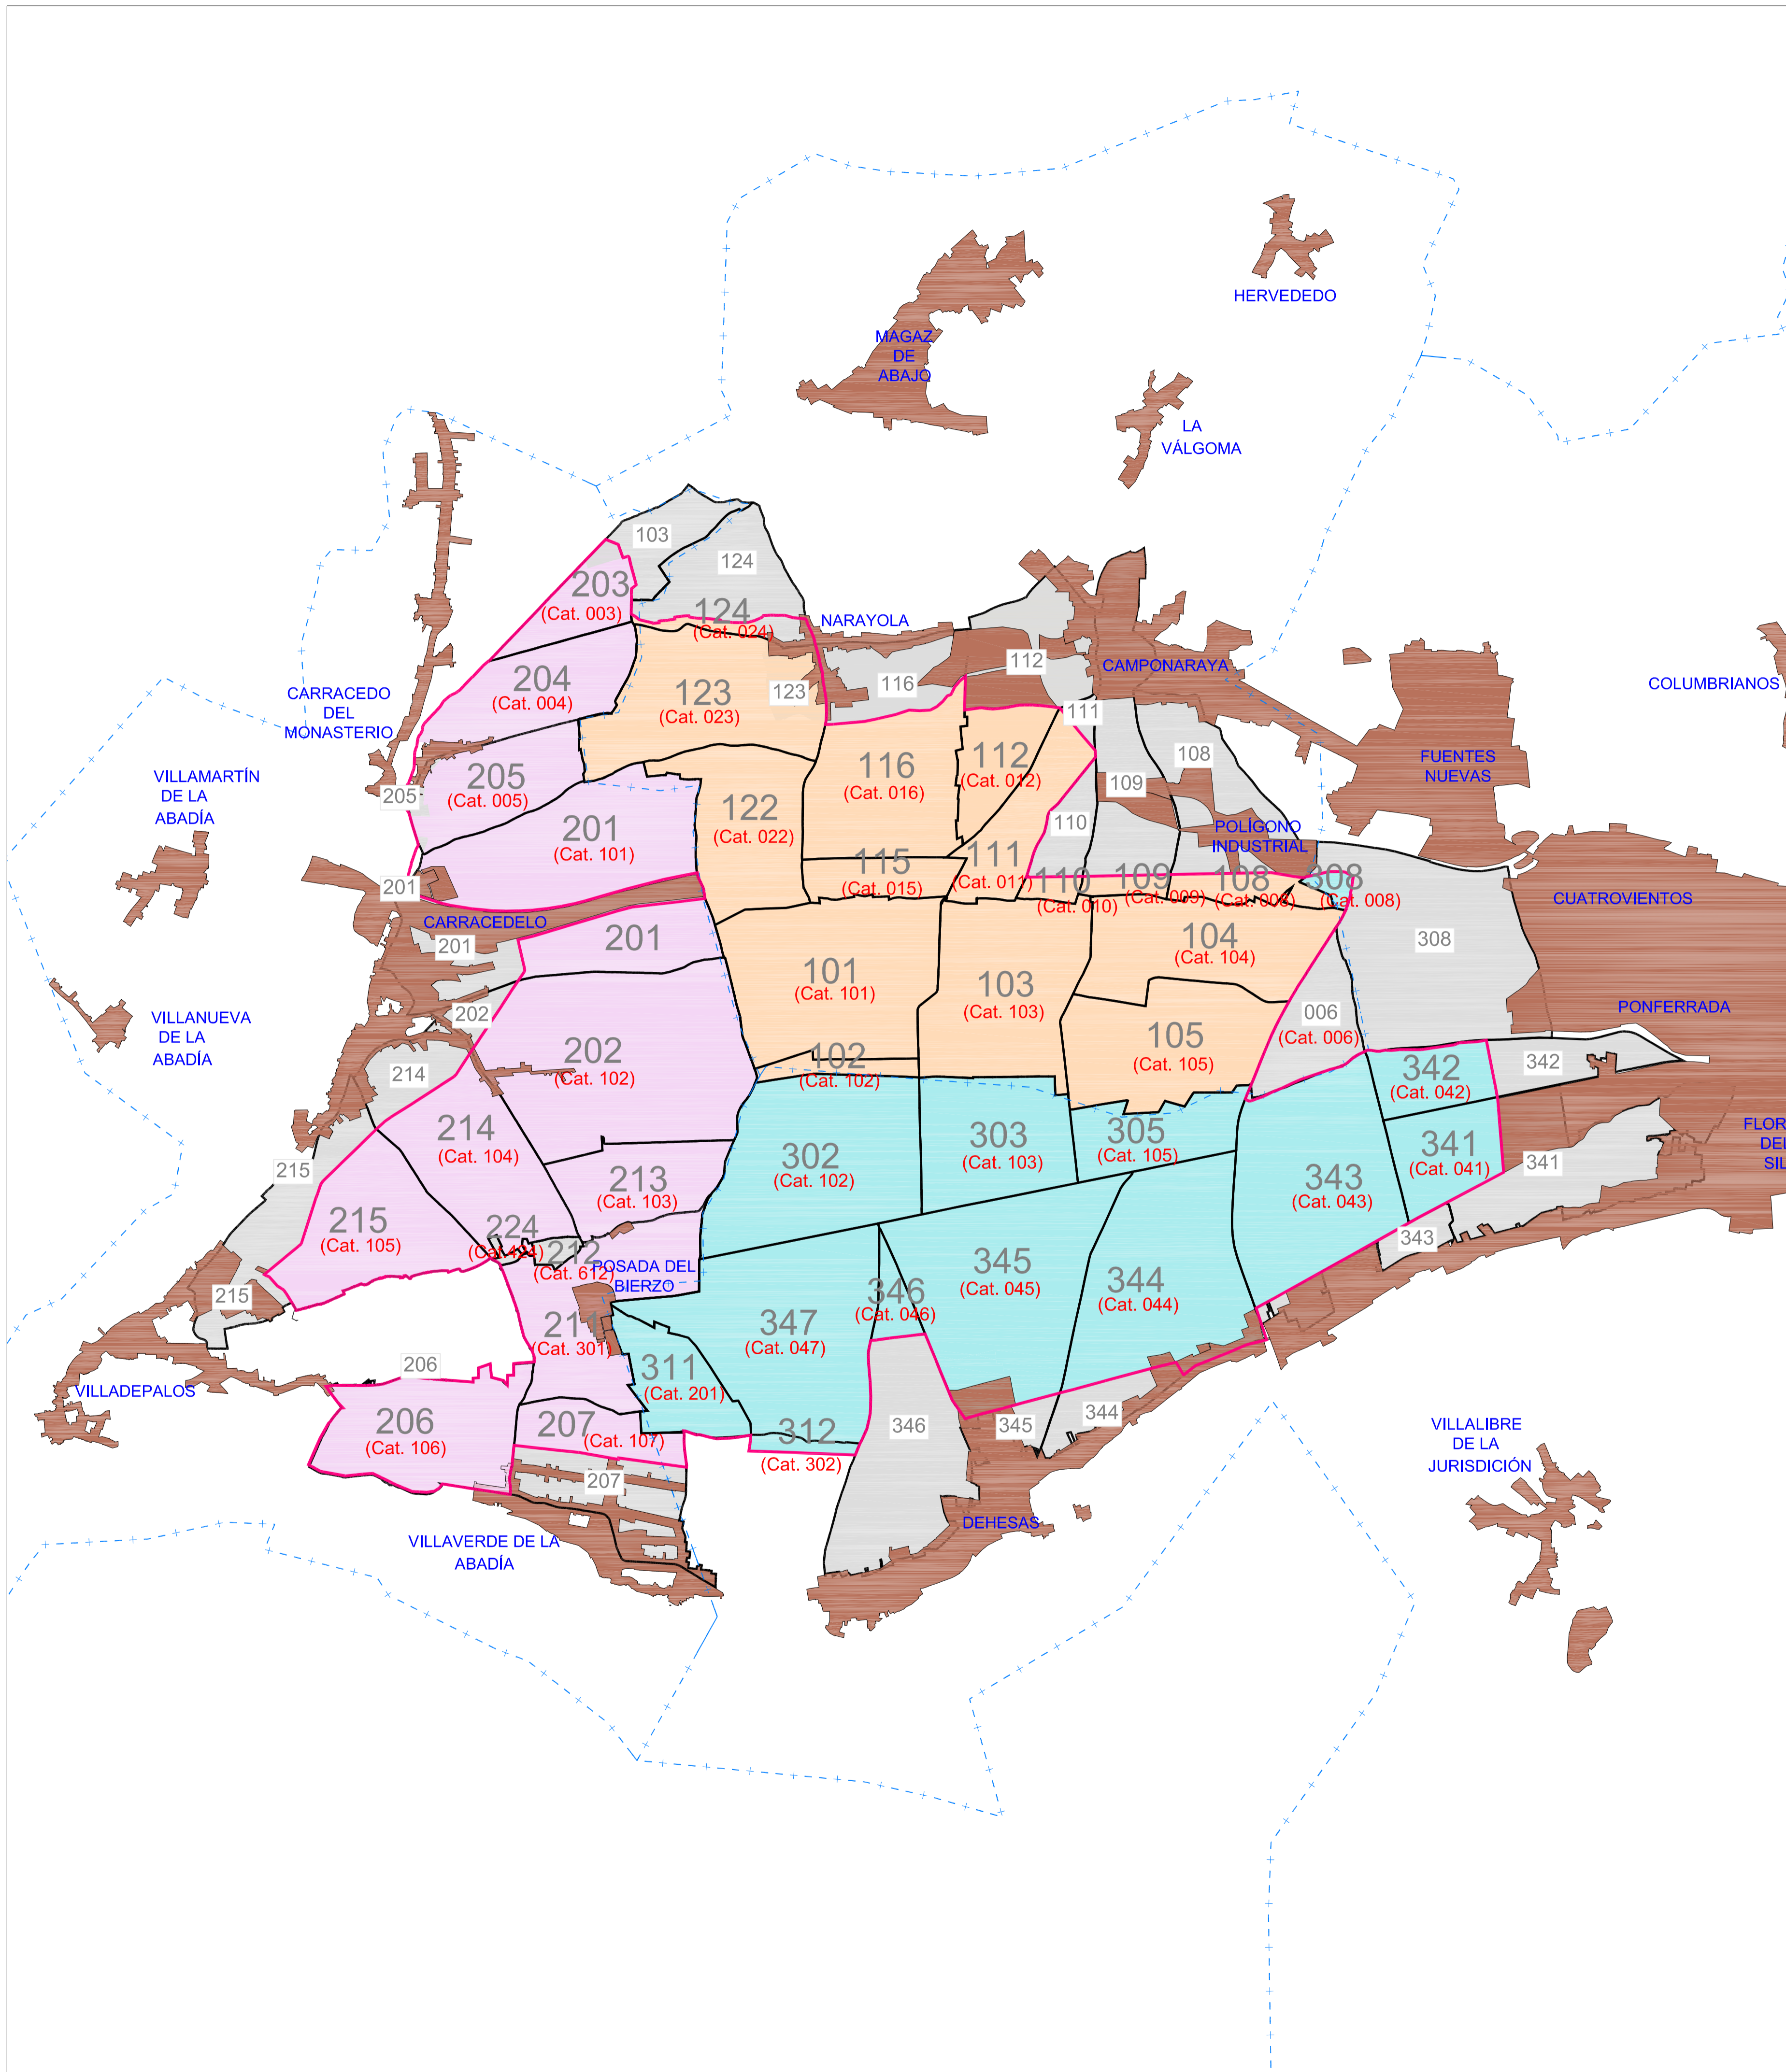

INVESTIGACIÓN

CANAL BAJO DEL BIERZO

ZONA	POL. CATASTRAL	POL. NUEVO
CAMPONARAYA	101	101
	102	102
	103	103
	104	104
	105	105
	008	108
	009	109
	010	110
	011	111
	012	112
	015	115
	016	116
	022	122
	023	123
024	124	
CARRACEDELO	101	201
	102	202
	003	203
	004	204
	005	205
	106	206
	107	207
	301	211
	612	212
	103	213
	104	214
	105	215
	424	224
	PONFERRADA	102
103		303
105		305
008		308
201		311
302		312
041		341
042		342
043		343
044		344
045		345
046		346
047		347