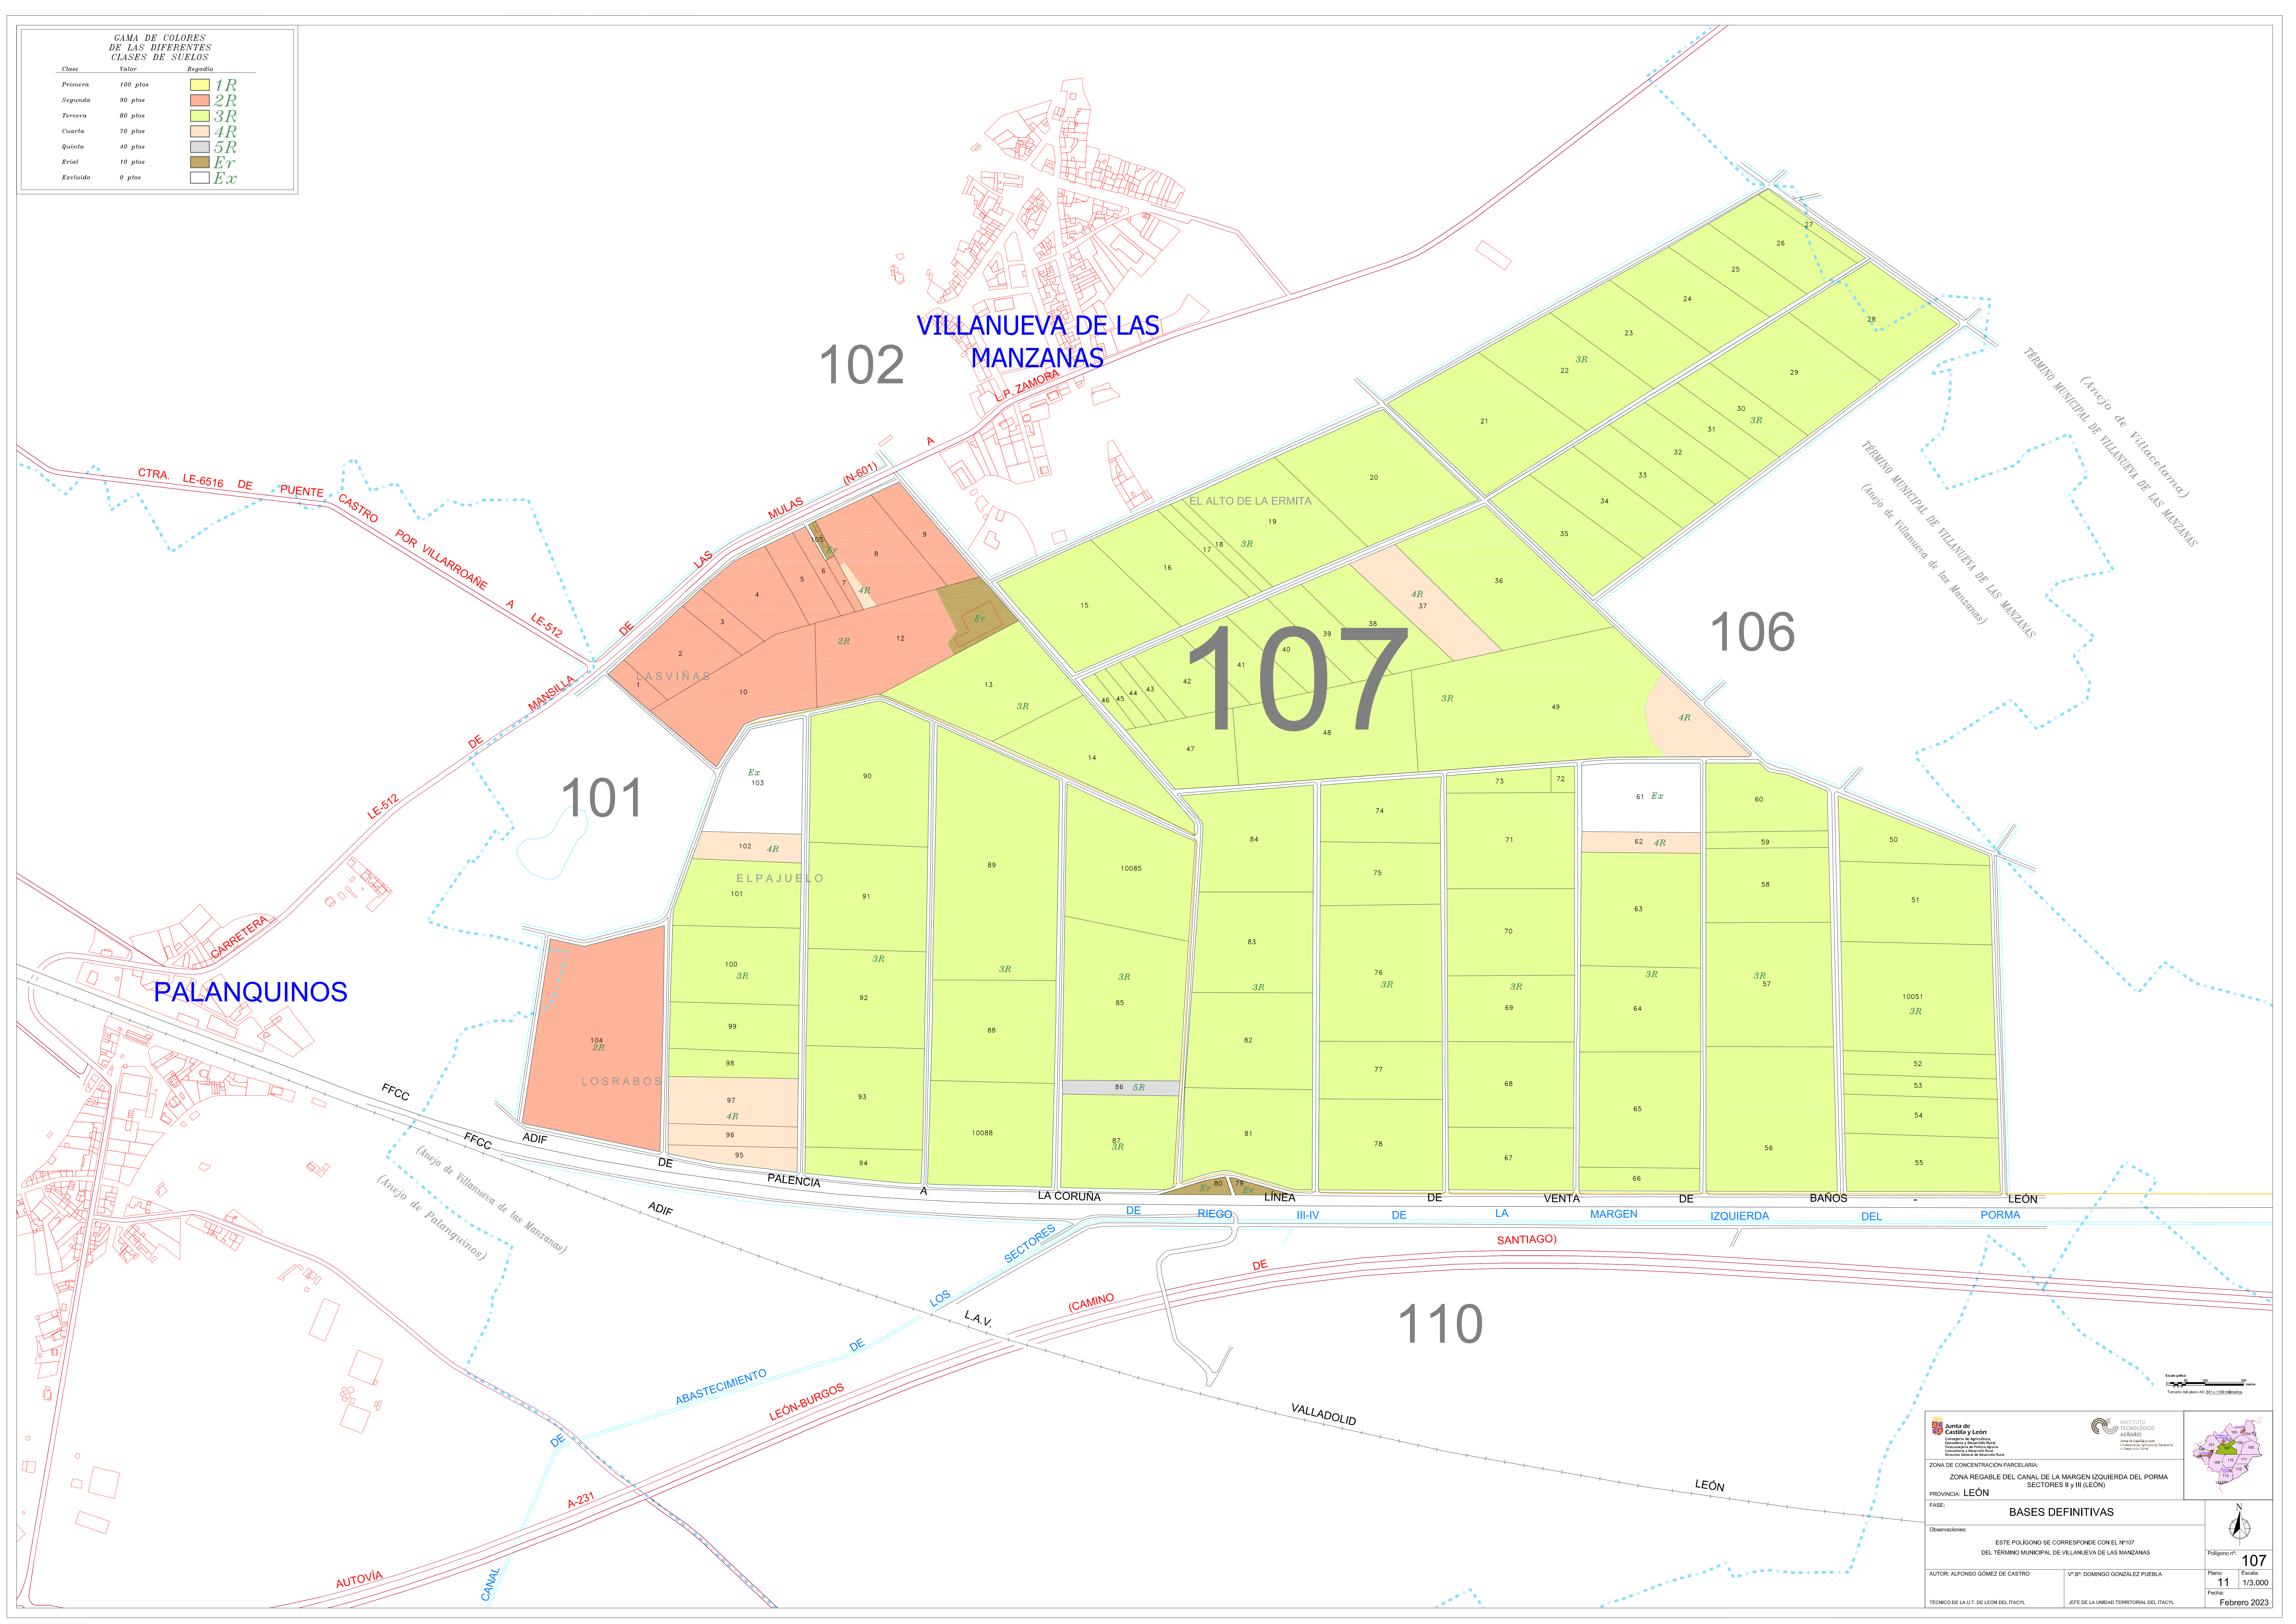

CAMA DE COLORES DE LAS DIFERENTES CLASES DE SUELOS		
Clase	Valor	Regulador
Primera	100 pto	1R
Segunda	90 pto	2R
Tercera	80 pto	3R
Cuarta	70 pto	4R
Quinta	40 pto	5R
Erial	10 pto	Er
Excluido	0 pto	Ex

<p>Junta de Castilla y León Consejería de Agricultura, Ganadería y Desarrollo Rural Dirección General de Desarrollo Rural Dirección General de Desarrollo Rural</p>	<p>INSTITUTO TECNOLÓGICO AGRARIO CONSEJO REGULADOR DE LA ZONA REGABLE DEL CANAL DE LA MARGEN IZQUIERDA DEL PORMA</p>	
<p>Polígono nº <b>107</b></p> <p>Plano <b>11</b>      Escala <b>1/3.000</b></p> <p>Fecha: <b>Febrero 2023</b></p>		